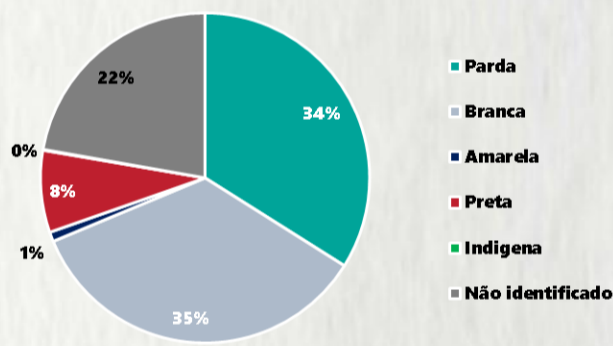

RAÇA/COR

Média de idade dos casos confirmados: 42 anos

COMORBIDADE *

*Dados parciais, aguardando atualização dos municípios. N.I.: Não informado

Fonte: Sala de Situação/SubVS/SES-MG; E-SUS VE; SIVEP-Gripe. Dados parciais, sujeitos a alterações. Atualizado em 07/07/2020.

2 PERFIL EPIDEMIOLÓGICO DOS ÓBITOS CONFIRMADOS DE COVID-19, MG, 2020

POR FAIXA ETÁRIA

Média de idade dos óbitos confirmados*: 69 anos

75% com 60 anos ou mais

POR SEXO

COMORBIDADE *

82% dos óbitos com comorbidade

RAÇA/COR

Nº DE MUNICÍPIOS COM ÓBITO

LETALIDADE

2,1%

*Os casos que evoluíram a óbito podem ter mais de uma comorbidade. Do total de óbitos confirmados, 95 não tinham comorbidade.

Fonte: CIEVS-Minas/SubVS/SES-MG; Sala de Situação/SubVS/SES-MG. Dados parciais, sujeitos a alterações. Atualizado em 07/07/2020.