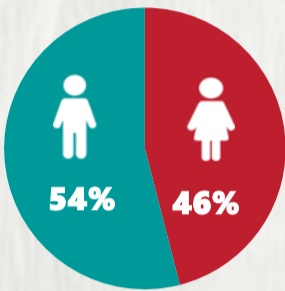

BOLETIM EPIDEMIOLÓGICO

COVID-19: Doença causada pelo coronavírus – 19

07 de julho de 2020 – 10:00

CENÁRIO EM MINAS GERAIS COVID-19 Coronavírus

TOTAL DE CASOS CONFIRMADOS

60.897

CASOS EM ACOMPANHAMENTO

21.061

CASOS RECUPERADOS

38.554

ÓBITOS CONFIRMADOS

1.282

Fonte: Painel COVID-19 MG/Sala de Situação/SubVS/SES/MG. Dados parciais, sujeitos a alterações. Atualizado em 07/07/2020.

TOTAL DE CASOS CONFIRMADOS: soma dos casos confirmados que não evoluíram para óbito e dos óbitos confirmados por COVID-19.
CASOS RECUPERADOS: casos confirmados de COVID-19 que receberam alta hospitalar e/ou cumpriram isolamento domiciliar de 14 dias sem intercorrências.
CASOS EM ACOMPANHAMENTO: casos confirmados de COVID-19 que não evoluíram para óbito, cuja condição clínica permanece sendo acompanhada ou aguarda atualização pelos municípios.
ÓBITOS CONFIRMADOS: óbitos confirmados para COVID-19.
Dos óbitos notificados (N=2.774), 193 encontram-se em investigação e 1.299 foram descartados para COVID-19.

Nº DE CASOS CONFIRMADOS NAS ÚLTIMAS 24H

1.271

Nº DE ÓBITOS CONFIRMADOS NAS ÚLTIMAS 24H

52

1 PERFIL EPIDEMIOLÓGICO DOS CASOS CONFIRMADOS DE COVID-19 QUE NÃO EVOLUÍRAM PARA ÓBITO, MG, 2020

POR SEXO