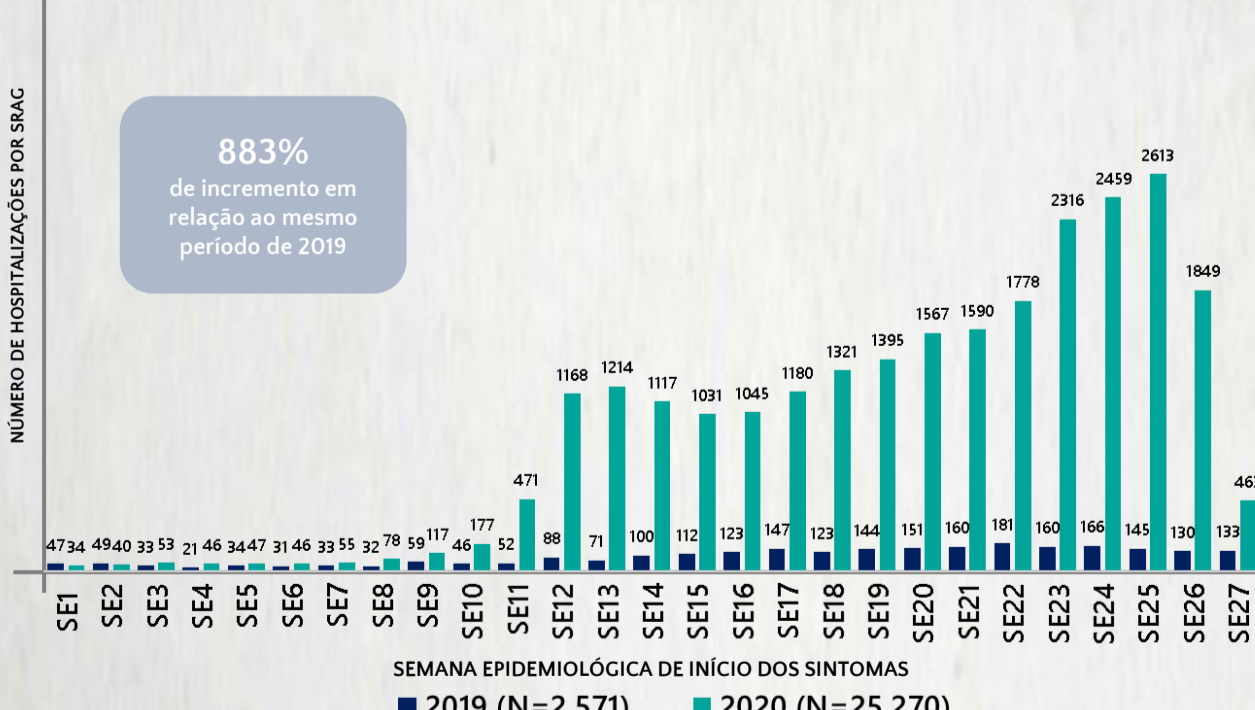

4 NÚMERO DE HOSPITALIZAÇÕES POR SÍNDROME RESPIRATÓRIA AGUDA GRAVE (SRAG) SEGUNDO SEMANA EPIDEMIOLÓGICA (SE) DE INÍCIO DE SINTOMAS, MG, 2019 E 2020

Fonte: SIVEP-Gripe. Dados parciais, sujeitos a alterações. Atualizado em 07/07/2020.

5 DADOS LABORATORIAIS DE COVID-19, REDE PÚBLICA, MINAS GERAIS, 2020

POSITIVOS

8.781

NEGATIVOS

34.694

INCONCLUSIVOS*

608

RESULTADOS LIBERADOS

44.083

EM ANÁLISE

1.701

TOTAL

45.784

* Não apresentaram resultados que pode ser concluído como positivo ou negativo.
Fonte: GAL/FUNED. COES MINAS/COVID-19/SESMG. Dados parciais, sujeitos a alterações. Atualizado em 07/07/2020.