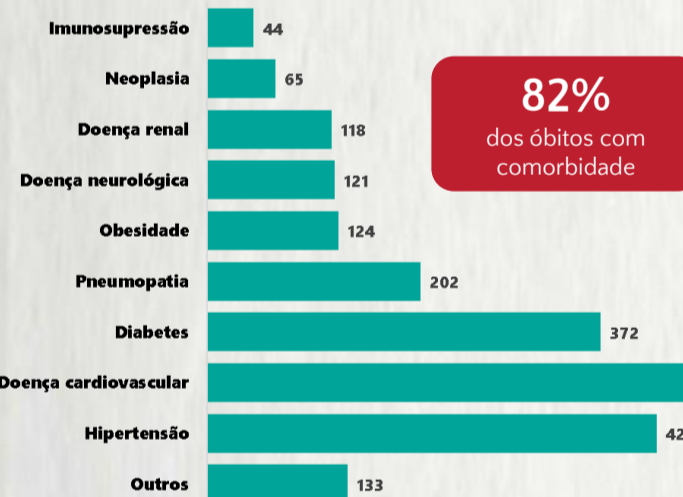

RAÇA/COR

Média de idade dos casos confirmados: 42 anos

COMORBIDADE *

*Dados parciais, aguardando atualização dos municípios. N.I.: Não informado

Fonte: Sala de Situação/SubVS/SES-MG; E-SUS VE; SIVEP-Gripe. Dados parciais, sujeitos a alterações. Atualizado em 07/07/2020.

2 PERFIL EPIDEMIOLÓGICO DOS ÓBITOS CONFIRMADOS DE COVID-19, MG, 2020

POR FAIXA ETÁRIA

Média de idade dos óbitos confirmados*: 69 anos

75% com 60 anos ou mais

POR SEXO

COMORBIDADE *

82% dos óbitos com comorbidade

RAÇA/COR

Nº DE MUNICÍPIOS COM ÓBITO

LETALIDADE

2,1%

*Os casos que evoluíram a óbito podem ter mais de uma comorbidade. Do total de óbitos confirmados, 95 não tinham comorbidade.

Fonte: CIEVS-Minas/SubVS/SES-MG; Sala de Situação/SubVS/SES-MG. Dados parciais, sujeitos a alterações. Atualizado em 07/07/2020.