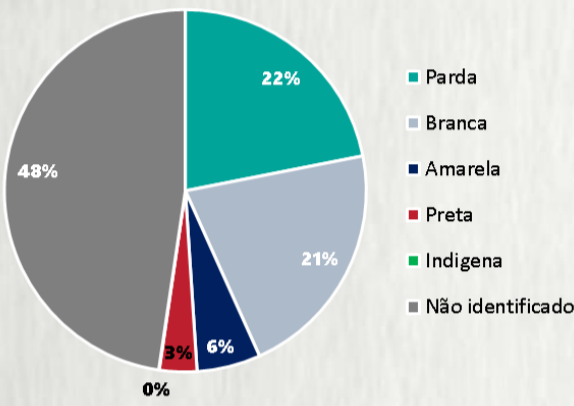

Nº DE CASOS CONFIRMADOS NAS ÚLTIMAS 24H

1.271

Nº DE ÓBITOS CONFIRMADOS NAS ÚLTIMAS 24H

52

1 PERFIL EPIDEMIOLÓGICO DOS CASOS CONFIRMADOS DE COVID-19 QUE NÃO EVOLUÍRAM PARA ÓBITO, MG, 2020

POR SEXO

POR FAIXA ETÁRIA

RAÇA/COR

Média de idade dos casos confirmados: 42 anos

COMORBIDADE *

*Dados parciais, aguardando atualização dos municípios. N.I.: Não informado

Fonte: Sala de Situação/SubVS/SES-MG; E-SUS VE; SIVEP-Gripe. Dados parciais, sujeitos a alterações. Atualizado em 07/07/2020.

2 PERFIL EPIDEMIOLÓGICO DOS ÓBITOS CONFIRMADOS DE COVID-19, MG, 2020

POR FAIXA ETÁRIA

Média de idade dos óbitos confirmados*: 69 anos

75% com 60 anos ou mais

POR SEXO

COMORBIDADE *

82% dos óbitos com comorbidade