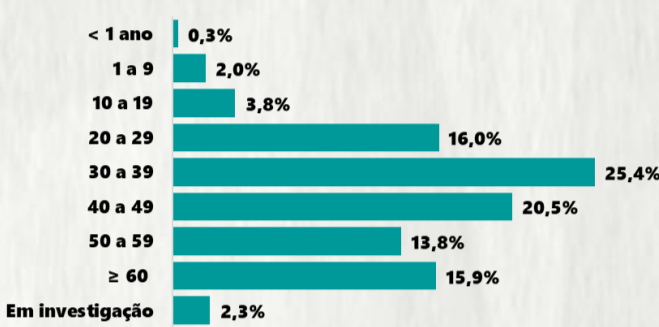

CASOS RECUPERADOS

38.554

ÓBITOS CONFIRMADOS

1.282

Fonte: Painel COVID-19 MG/Sala de Situação/SubVS/SES/MG. Dados parciais, sujeitos a alterações. Atualizado em 07/07/2020.

TOTAL DE CASOS CONFIRMADOS: soma dos casos confirmados que não evoluíram para óbito e dos óbitos confirmados por COVID-19.
CASOS RECUPERADOS: casos confirmados de COVID-19 que receberam alta hospitalar e/ou cumpriram isolamento domiciliar de 14 dias sem intercorrências.
CASOS EM ACOMPANHAMENTO: casos confirmados de COVID-19 que não evoluíram para óbito, cuja condição clínica permanece sendo acompanhada ou aguarda atualização pelos municípios.
ÓBITOS CONFIRMADOS: óbitos confirmados para COVID-19.
Dos óbitos notificados (N=2.774), 193 encontram-se em investigação e 1.299 foram descartados para COVID-19.

Nº DE CASOS CONFIRMADOS NAS ÚLTIMAS 24H

1.271

Nº DE ÓBITOS CONFIRMADOS NAS ÚLTIMAS 24H

52

1 PERFIL EPIDEMIOLÓGICO DOS CASOS CONFIRMADOS DE COVID-19 QUE NÃO EVOLUÍRAM PARA ÓBITO, MG, 2020

POR SEXO

POR FAIXA ETÁRIA

RAÇA/COR

Média de idade dos casos confirmados: 42 anos

COMORBIDADE *

*Dados parciais, aguardando atualização dos municípios. N.I.: Não informado

Fonte: Sala de Situação/SubVS/SES-MG; E-SUS VE; SIVEP-Gripe. Dados parciais, sujeitos a alterações. Atualizado em 07/07/2020.

2 PERFIL EPIDEMIOLÓGICO DOS ÓBITOS CONFIRMADOS DE COVID-19, MG, 2020

POR FAIXA ETÁRIA

Média de idade dos óbitos confirmados*: 69 anos

75% com 60 anos ou mais

POR SEXO

COMORBIDADE *

82% dos óbitos com comorbidade