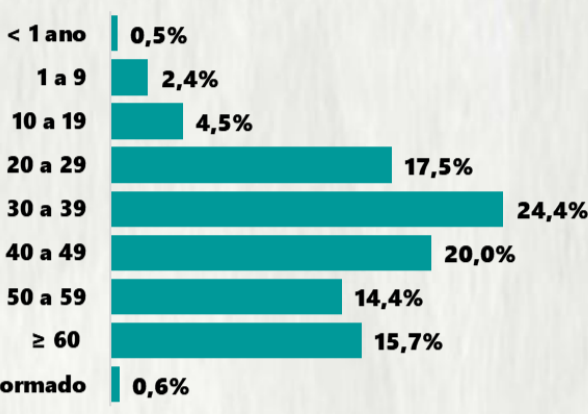

TOTAL DE CASOS CONFIRMADOS: soma dos casos confirmados que não evoluíram para óbito e dos óbitos confirmados por COVID-19.
CASOS RECUPERADOS: casos confirmados de COVID-19 que receberam alta hospitalar e/ou cumpriram isolamento domiciliar de 10 dias E estão há 72h assintomáticos (sem a utilização de medicamentos sintomáticos) E sem intercorrências.
CASOS EM ACOMPANHAMENTO: casos confirmados de COVID-19 que não evoluíram para óbito, cuja condição clínica permanece sendo acompanhada ou aguarda atualização pelos municípios.
ÓBITOS CONFIRMADOS: óbitos confirmados para COVID-19.

Nº DE CASOS CONFIRMADOS
NAS ÚLTIMAS 24H

659

Nº DE ÓBITOS CONFIRMADOS
NAS ÚLTIMAS 24H

15

Observação: o "número de casos e óbitos confirmados nas últimas 24h" pode não retratar a ocorrência de novos casos no período, mas o total de casos notificados à SES/MG nas últimas 24h.

1 PERFIL EPIDEMIOLÓGICO DOS CASOS CONFIRMADOS DE COVID-19 QUE NÃO EVOLUÍRAM PARA ÓBITO, MG, 2020

POR SEXO

POR FAIXA ETÁRIA

RAÇA/COR

Média de idade dos casos confirmados: 42 anos

COMORBIDADE *

SIM 8% NÃO 9% N.I. 83%