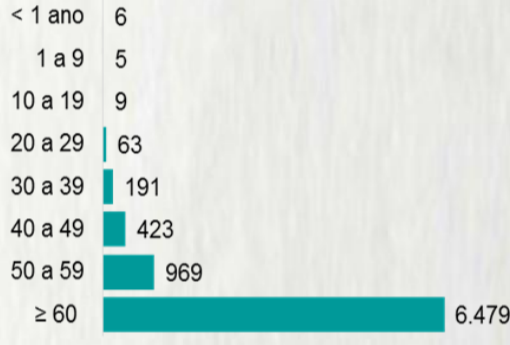

1 PERFIL EPIDEMIOLÓGICO DOS CASOS CONFIRMADOS DE COVID-19 QUE NÃO EVOLUÍRAM PARA ÓBITO, MG, 2020

POR SEXO

POR FAIXA ETÁRIA

RAÇA/COR

Média de idade dos casos confirmados: 42 anos

COMORBIDADE *

SIM 8% NÃO 9% N.I. 83%

*Dados parciais, aguardando atualização dos municípios. N.I.: Não informado

Fonte: Sala de Situação/SubVS/SES-MG; E-SUS VE; SIVEP-Gripe. Dados parciais, sujeitos a alterações. Atualizado em 13/10/2020.

2 PERFIL EPIDEMIOLÓGICO DOS ÓBITOS CONFIRMADOS DE COVID-19, MG, 2020

POR SEXO

POR FAIXA ETÁRIA

COMORBIDADE *

Média de idade dos óbitos confirmados*: 71 anos

80% com 60 anos ou mais

RAÇA/COR

Nº DE MUNICÍPIOS COM ÓBITO