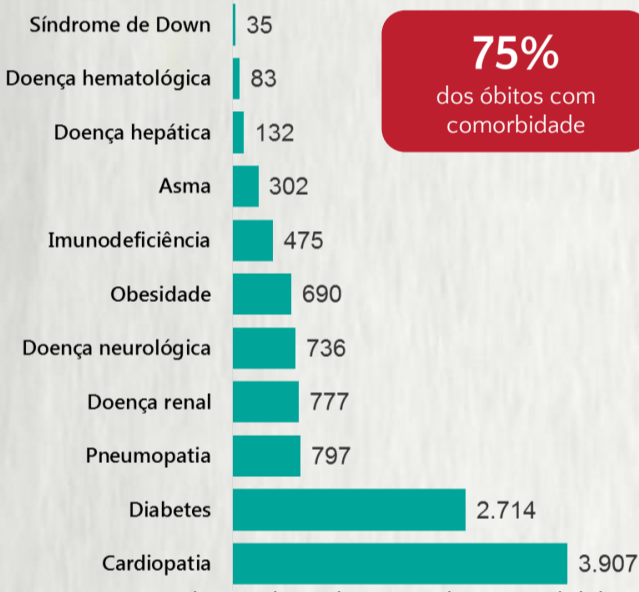

Nº DE CASOS CONFIRMADOS
NAS ÚLTIMAS 24H

659

Nº DE ÓBITOS CONFIRMADOS
NAS ÚLTIMAS 24H

15

Observação: o "número de casos e óbitos confirmados nas últimas 24h" pode não retratar a ocorrência de novos casos no período, mas o total de casos notificados à SES/MG nas últimas 24h.

1 PERFIL EPIDEMIOLÓGICO DOS CASOS CONFIRMADOS DE COVID-19 QUE NÃO EVOLUÍRAM PARA ÓBITO, MG, 2020

POR SEXO

POR FAIXA ETÁRIA

RAÇA/COR

Média de idade dos casos confirmados: 42 anos

COMORBIDADE *

SIM 8% NÃO 9% N.I. 83%

2 PERFIL EPIDEMIOLÓGICO DOS ÓBITOS CONFIRMADOS DE COVID-19, MG, 2020

POR SEXO

POR FAIXA ETÁRIA

COMORBIDADE *

Média de idade dos óbitos confirmados*: 71 anos

80% com 60 anos ou mais

RAÇA/COR

Nº DE MUNICÍPIOS COM ÓBITO

LETALIDADE

2,5%

ÓBITOS REGISTRADOS NAS ÚLTIMAS 24 HORAS, POR DATA DE OCORRÊNCIA

*O aumento no número de óbitos registrados nas últimas 24h pode não representar um aumento na transmissão, mas a qualificação do sistema de informação, com encerramento de óbitos ocorridos anteriormente e que estavam em investigação.
NI = Não informado