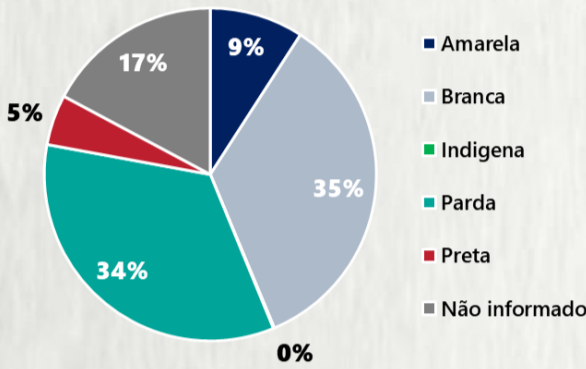

1 PERFIL EPIDEMIOLÓGICO DOS CASOS CONFIRMADOS DE COVID-19 QUE NÃO EVOLUÍRAM PARA ÓBITO, MG, 2020

POR SEXO

POR FAIXA ETÁRIA

RAÇA/COR

Média de idade dos casos confirmados: 42 anos

COMORBIDADE *

SIM 8% NÃO 9% N.I. 83%

2 PERFIL EPIDEMIOLÓGICO DOS ÓBITOS CONFIRMADOS DE COVID-19, MG, 2020

POR SEXO

POR FAIXA ETÁRIA

COMORBIDADE *

Média de idade dos óbitos confirmados*: 71 anos

80% com 60 anos ou mais

RAÇA/COR

Nº DE MUNICÍPIOS COM ÓBITO