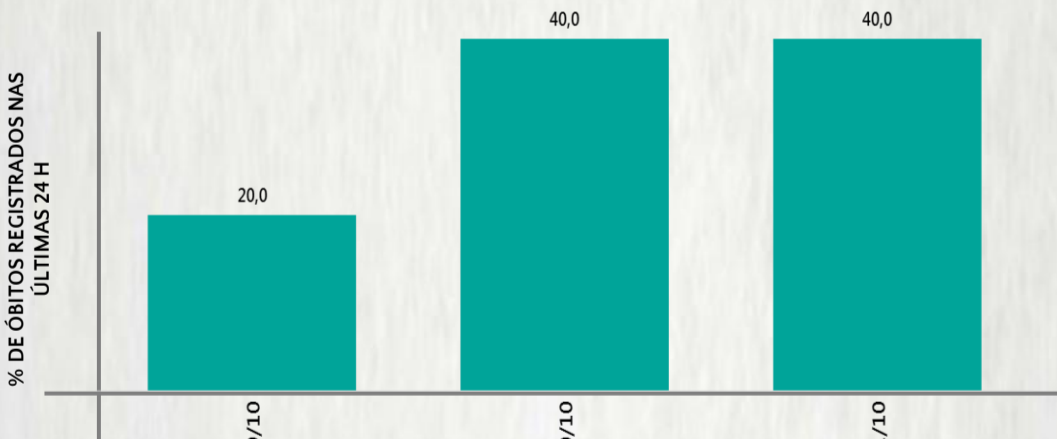

2 PERFIL EPIDEMIOLÓGICO DOS ÓBITOS CONFIRMADOS DE COVID-19, MG, 2020

POR SEXO

POR FAIXA ETÁRIA

COMORBIDADE *

Média de idade dos óbitos confirmados*: 71 anos

80% com 60 anos ou mais

RAÇA/COR

Nº DE MUNICÍPIOS COM ÓBITO

LETALIDADE

2,5%

ÓBITOS REGISTRADOS NAS ÚLTIMAS 24 HORAS, POR DATA DE OCORRÊNCIA

*O aumento no número de óbitos registrados nas últimas 24h pode não representar um aumento na transmissão, mas a qualificação do sistema de informação, com encerramento de óbitos ocorridos anteriormente e que estavam em investigação.
NI = Não informado