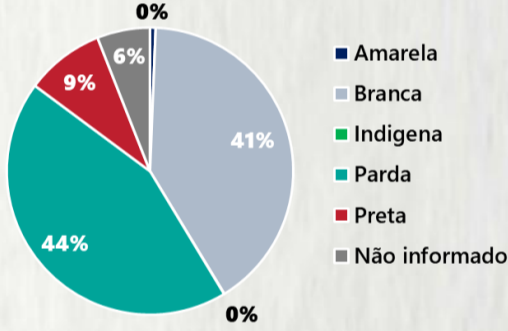

2 PERFIL EPIDEMIOLÓGICO DOS ÓBITOS CONFIRMADOS DE COVID-19, MG, 2020

POR SEXO

POR FAIXA ETÁRIA

COMORBIDADE *

Média de idade dos óbitos confirmados*: 71 anos

80% com 60 anos ou mais

RAÇA/COR

Nº DE MUNICÍPIOS COM ÓBITO

LETALIDADE

2,5%

ÓBITOS REGISTRADOS NAS ÚLTIMAS 24 HORAS, POR DATA DE OCORRÊNCIA

*O aumento no número de óbitos registrados nas últimas 24h pode não representar um aumento na transmissão, mas a qualificação do sistema de informação, com encerramento de óbitos ocorridos anteriormente e que estavam em investigação.
NI = Não informado