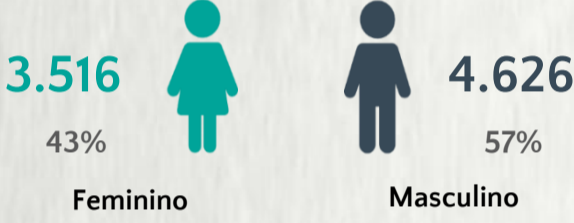

Nº DE CASOS CONFIRMADOS
NAS ÚLTIMAS 24H

659

Nº DE ÓBITOS CONFIRMADOS
NAS ÚLTIMAS 24H

15

Observação: o "número de casos e óbitos confirmados nas últimas 24h" pode não retratar a ocorrência de novos casos no período, mas o total de casos notificados à SES/MG nas últimas 24h.

1 PERFIL EPIDEMIOLÓGICO DOS CASOS CONFIRMADOS DE COVID-19 QUE NÃO EVOLUÍRAM PARA ÓBITO, MG, 2020

POR SEXO

POR FAIXA ETÁRIA

RAÇA/COR

Média de idade dos casos confirmados: 42 anos

COMORBIDADE *

SIM 8% NÃO 9% N.I. 83%

2 PERFIL EPIDEMIOLÓGICO DOS ÓBITOS CONFIRMADOS DE COVID-19, MG, 2020

POR SEXO

POR FAIXA ETÁRIA

COMORBIDADE *

Média de idade dos óbitos confirmados*: 71 anos

80% com 60 anos ou mais

RAÇA/COR

Nº DE MUNICÍPIOS COM ÓBITO